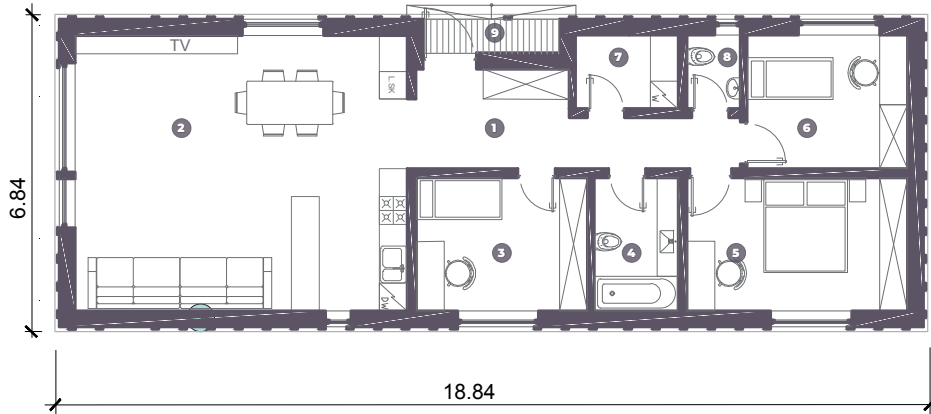

Trīs guļamistabas ir atdalītas ar gaiteni, kas ļauj vienā mājoklī nodrošināt vietu visām vecuma grupām un nevajadzētu meklēt kādu klusāku vietu.

Līdzīgi kā citi Sila Stils projekti, arī Viento Mono tiek izveidots ar pilnībā pabeigtu apdari, aprīkoti ar sanmezglīem, vārdus sakot, – savrupmāja ir gatava mājīgai dzīvošanai.

SAZINIETIES AR MUMS,
LAI UZZINĀTU VAIRĀK:
+371 200 22 111

📍 Brīvības gatve 214b, Rīga
✉ raksti@silastils.lv
🏠 www.silastils.lv
📘 <https://www.facebook.com/silastilslv/>

SILA STILS

MONO VIENTO

TELPAS

1	Ieejas vestibils	11.45 m ²
2	Virtuve/dzīv. ist.	42.57 m ²
3	Guļamistaba 1	10.64 m ²
4	Vannasistaba	5.22 m ²
5	Saimn. guļamist.	13.67 m ²
6	Guļamistaba 3	9.95 m ²
7	Tehniskā telpa	3.51 m ²
8	Tualete	1.82 m ²
9	Lievenis	2.15 m ²

Dzīvojamā platība: 100.97 m²

PAPILDUS ARĪ:

10	Autoņojume	25.65 m ²
11	Šķūnis	11.50 m ²
12	Terase	12.72 m ²

Kopējā platība: 150.84 m²