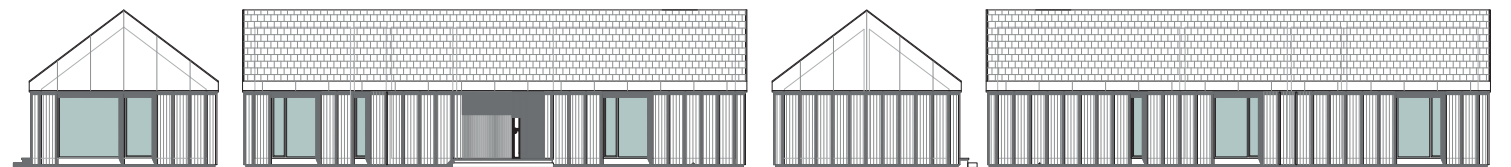

VIENTO MONO

Viento Mono ir eleganta un mūsdienīga trīs guļamistabu rūpnieciski ražota māja. Pateicoties augstiem griestiem un kvalitatīvai apdarei, šis modelis ir lieliska izvēle, kas piemērota jebkuram dzīvesveidam un ko var viegli pielāgot jūsu īpašām vēlmēm.

Trīs guļamistabas ir atdalītas ar gaiteni, kas ļauj vienā mājoklī nodrošināt vietu visām vecuma grupām un nevajadzētu meklēt kādu klusāku vietu.

Līdzīgi kā citi Sila Stils projekti, arī Viento Mono tiek izveidots ar pilnībā pabeigtu apdari, aprīkoti ar sanmezglīem, vārdus sakot, – savrupmāja ir gatava mājīgai dzīvošanai.

SAZINIETIES AR MUMS,
LAI UZZINĀTU VAIRĀK:
+371 200 22 111

📍 Brīvības gatve 214b, Rīga
✉ raksti@silastils.lv
🏠 www.silastils.lv
📘 <https://www.facebook.com/silastilslv/>

SILA STILS

MONO VIENTO

TELPAS

1	Ieejas vestibils	11.45 m ²
2	Virtuve/dzīv. ist.	42.57 m ²
3	Guļamistaba 1	10.64 m ²
4	Vannasistaba	5.22 m ²
5	Saimn. guļamist.	13.67 m ²
6	Guļamistaba 3	9.95 m ²
7	Tehniskā telpa	3.51 m ²
8	Tualete	1.82 m ²
9	Lievenis	2.15 m ²