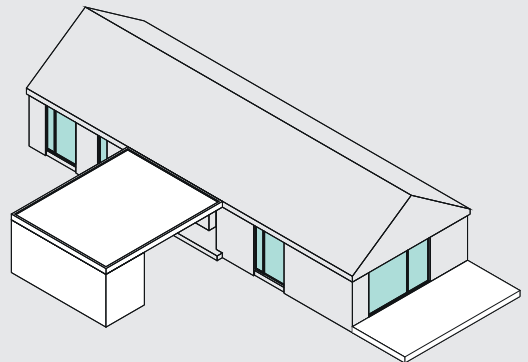

PAPILDUS ARĪ: